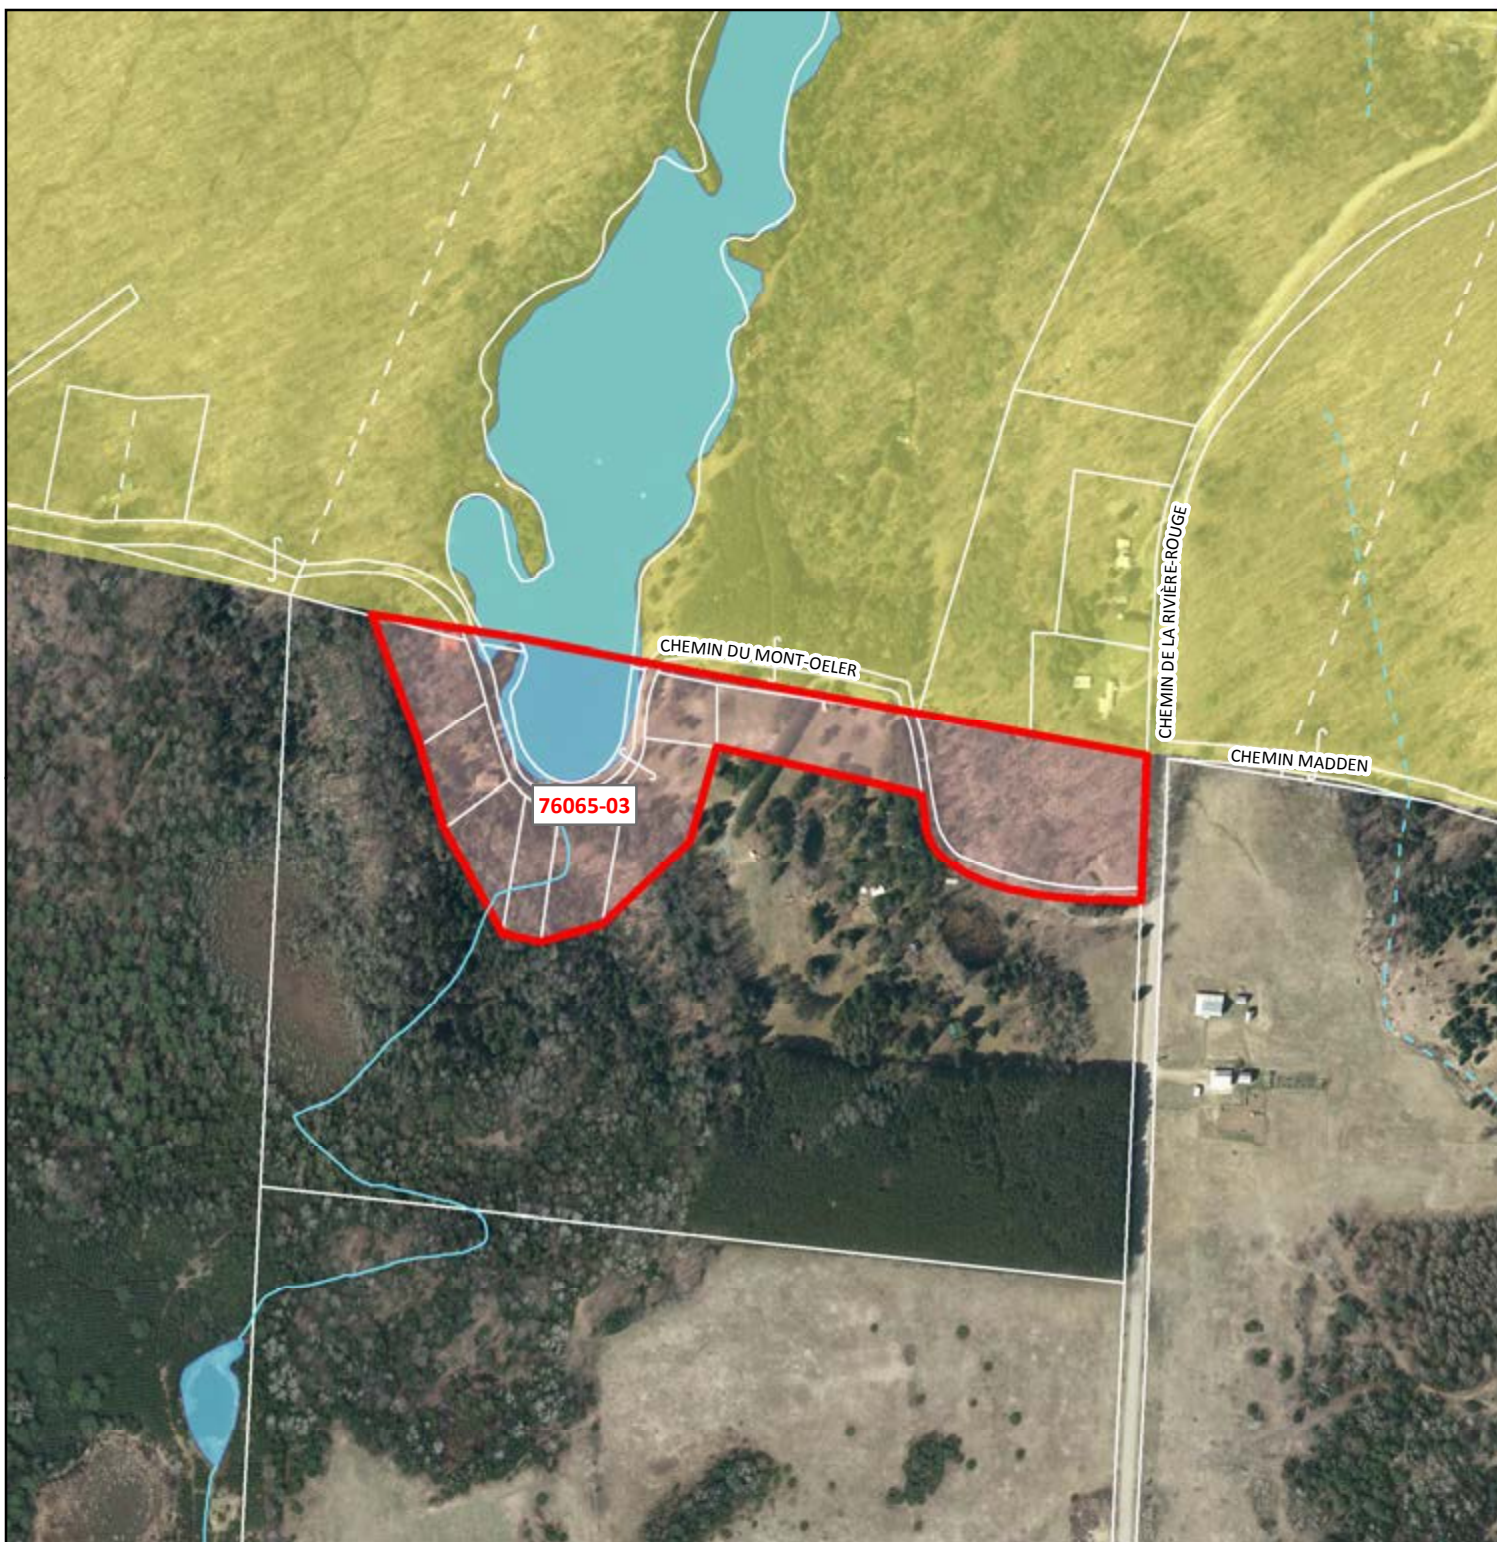

LES ÎLOTS DÉSTRUCTURÉS DE LA MRC D'ARGENTEUIL HARRINGTON 76065-01

 Îlot détruit avec morcellement (Type 1)

 Îlot détruit sans morcellement (Type 2)

 Zone non agricole

 Limite municipale

Projection : Mercator transverse modifiée (MTM), Zone 8
Datum Nord-Américain 1983 (NAD 83)
Ce produit contient de l'information géographique de base provenant du gouvernement du Québec (BDTQ)
© Gouvernement du Québec, tous droits réservés
Zone non agricole: CPTAQ
Orthophotos 2014 de la MRC d'Argenteuil
Matrice graphique non renouvelée

-  Îlot déstructuré avec morcellement (Type 1)
-  Îlot déstructuré sans morcellement (Type 2)
-  Zone non agricole
-  Limite municipale

Projection : Mercator transverse modifiée (MTM), Zone 8
Datum Nord-Américain 1983 (NAD 83)
Ce produit contient de l'information géographique de base provenant du gouvernement du Québec (BDTQ)
© Gouvernement du Québec, tous droits réservés
Zone non agricole: CPTAQ
Orthophotos 2014 de la MRC d'Argenteuil
Matrice graphique non renouvelée

Hors de l'usage auquel il est destiné,
ce document n'a aucune valeur légale

Ce plan fait partie intégrante du règlement no. 81-15
8 avril 2015

LES ÎLOTS DÉSTRUCTURÉS DE LA MRC D'ARGENTEUIL HARRINGTON 76065-03

 Îlot déstructuré avec morcellement (Type 1)

 Îlot déstructuré sans morcellement (Type 2)

 Zone non agricole

 Limite municipale

Mètres
1:5 000

Projection : Mercator transverse modifiée (MTM), Zone 8
Datum Nord-Américain 1983 (NAD 83)
Ce produit contient de l'information géographique de base provenant du gouvernement du Québec (BDTQ)
© Gouvernement du Québec, tous droits réservés
Zone non agricole: CPTAQ
Orthophotos 2014 de la MRC d'Argenteuil
Matrice graphique non renouvelée