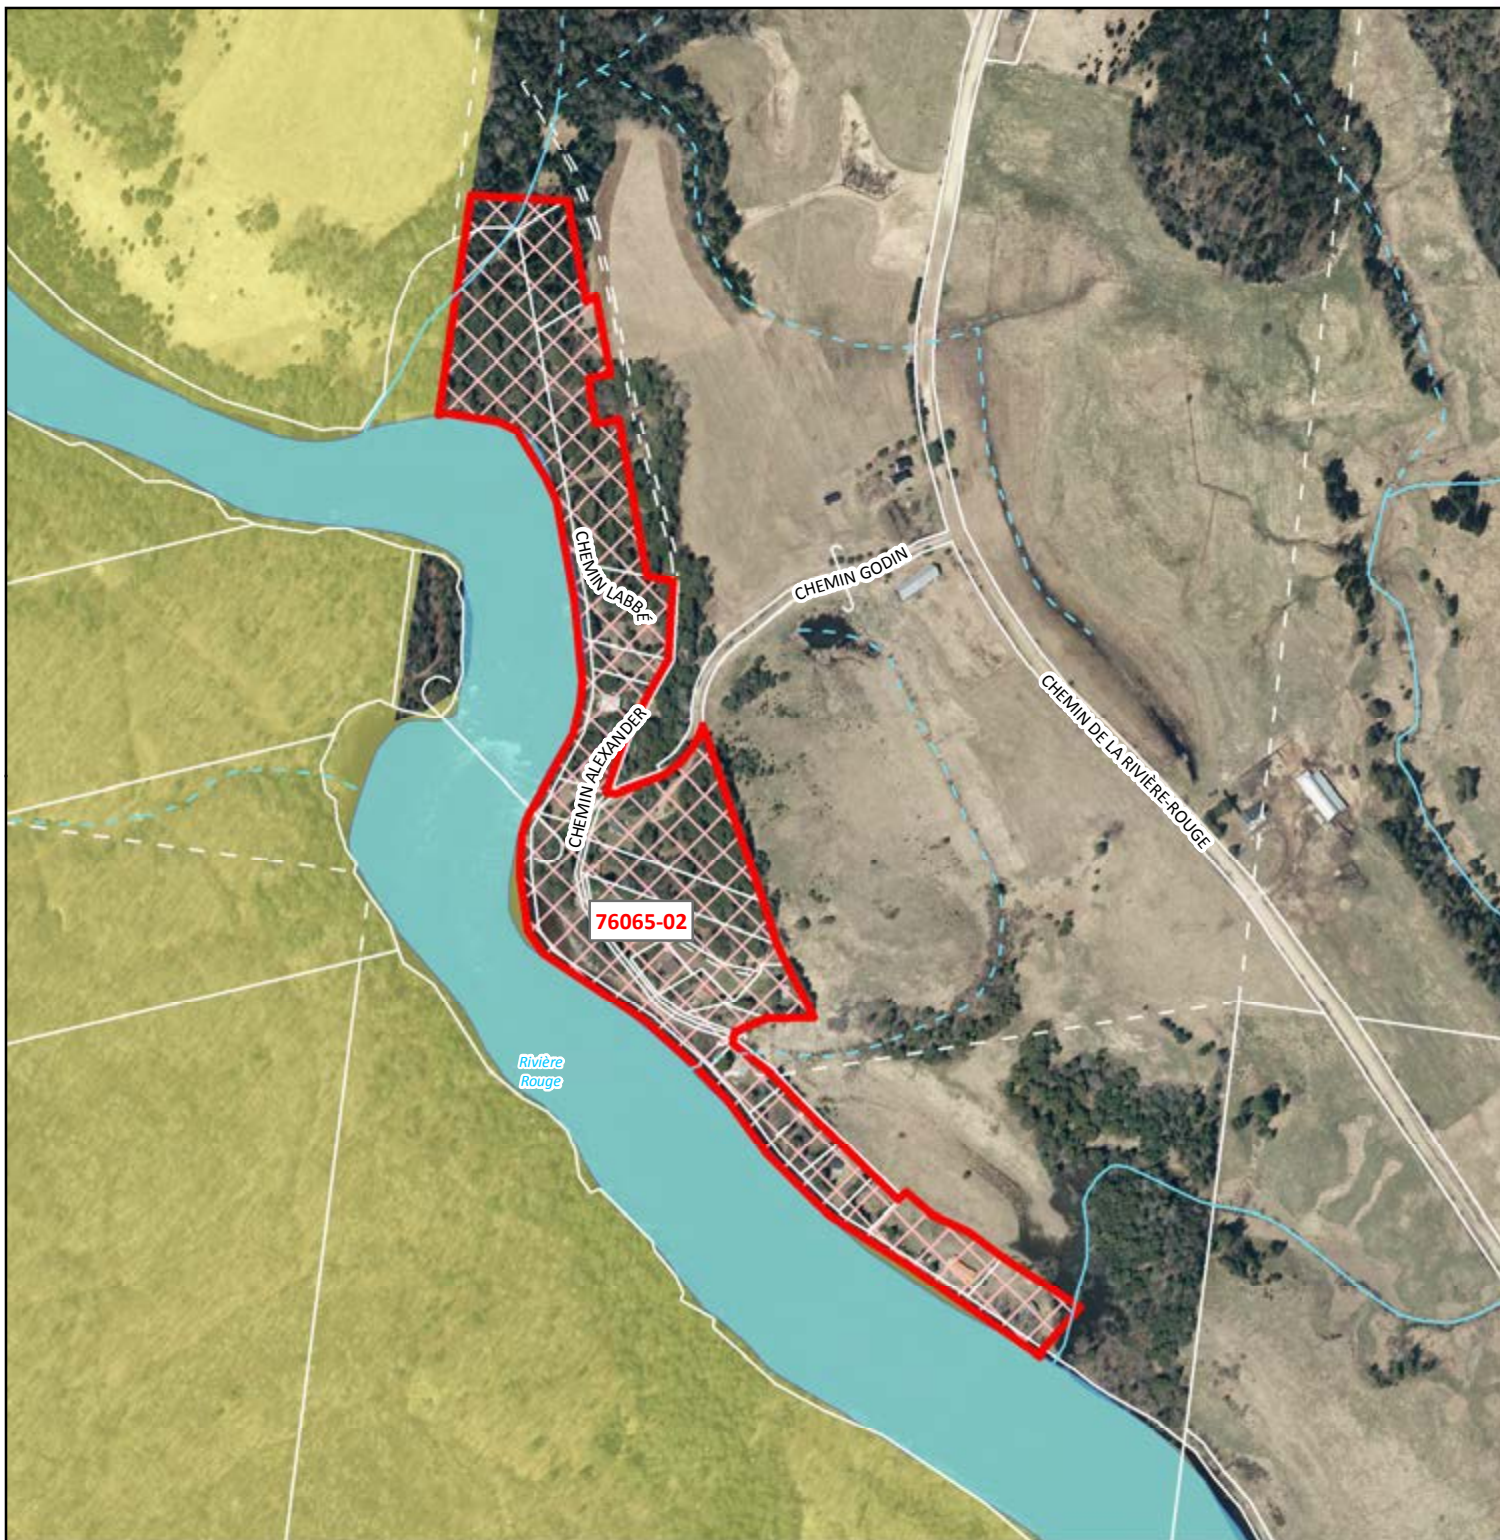

LES ÎLOTS DÉSTRUCTURÉS DE LA MRC D'ARGENTEUIL HARRINGTON 76065-01

 Îlot détruit avec morcellement (Type 1)

 Îlot détruit sans morcellement (Type 2)

 Zone non agricole

 Limite municipale

Projection : Mercator transverse modifiée (MTM), Zone 8
Datum Nord-Américain 1983 (NAD 83)
Ce produit contient de l'information géographique de base provenant du gouvernement du Québec (BDTQ)
© Gouvernement du Québec, tous droits réservés
Zone non agricole: CPTAQ
Orthophotos 2014 de la MRC d'Argenteuil
Matrice graphique non renouvelée

Hors de l'usage auquel il est destiné,
ce document n'a aucune valeur légale

Ce plan fait partie intégrante du règlement no. 81-15
8 avril 2015

LES ÎLOTS DÉSTRUCTURÉS DE LA MRC D'ARGENTEUIL HARRINGTON 76065-02

-  Îlot déstructuré avec morcellement (Type 1)
-  Îlot déstructuré sans morcellement (Type 2)
-  Zone non agricole
-  Limite municipale

Projection : Mercator transverse modifiée (MTM), Zone 8
Datum Nord-Américain 1983 (NAD 83)
Ce produit contient de l'information géographique de base provenant du gouvernement du Québec (BDTQ)
© Gouvernement du Québec, tous droits réservés
Zone non agricole: CPTAQ
Orthophotos 2014 de la MRC d'Argenteuil
Matrice graphique non renouvelée

 Îlot déstructuré avec morcellement (Type 1)

 Îlot déstructuré sans morcellement (Type 2)

 Zone non agricole

 Limite municipale

Mètres
1:5 000

Projection : Mercator transverse modifiée (MTM), Zone 8
Datum Nord-Américain 1983 (NAD 83)
Ce produit contient de l'information géographique de base provenant du gouvernement du Québec (BDTQ)
© Gouvernement du Québec, tous droits réservés
Zone non agricole: CPTAQ
Orthophotos 2014 de la MRC d'Argenteuil
Matrice graphique non renouvelée