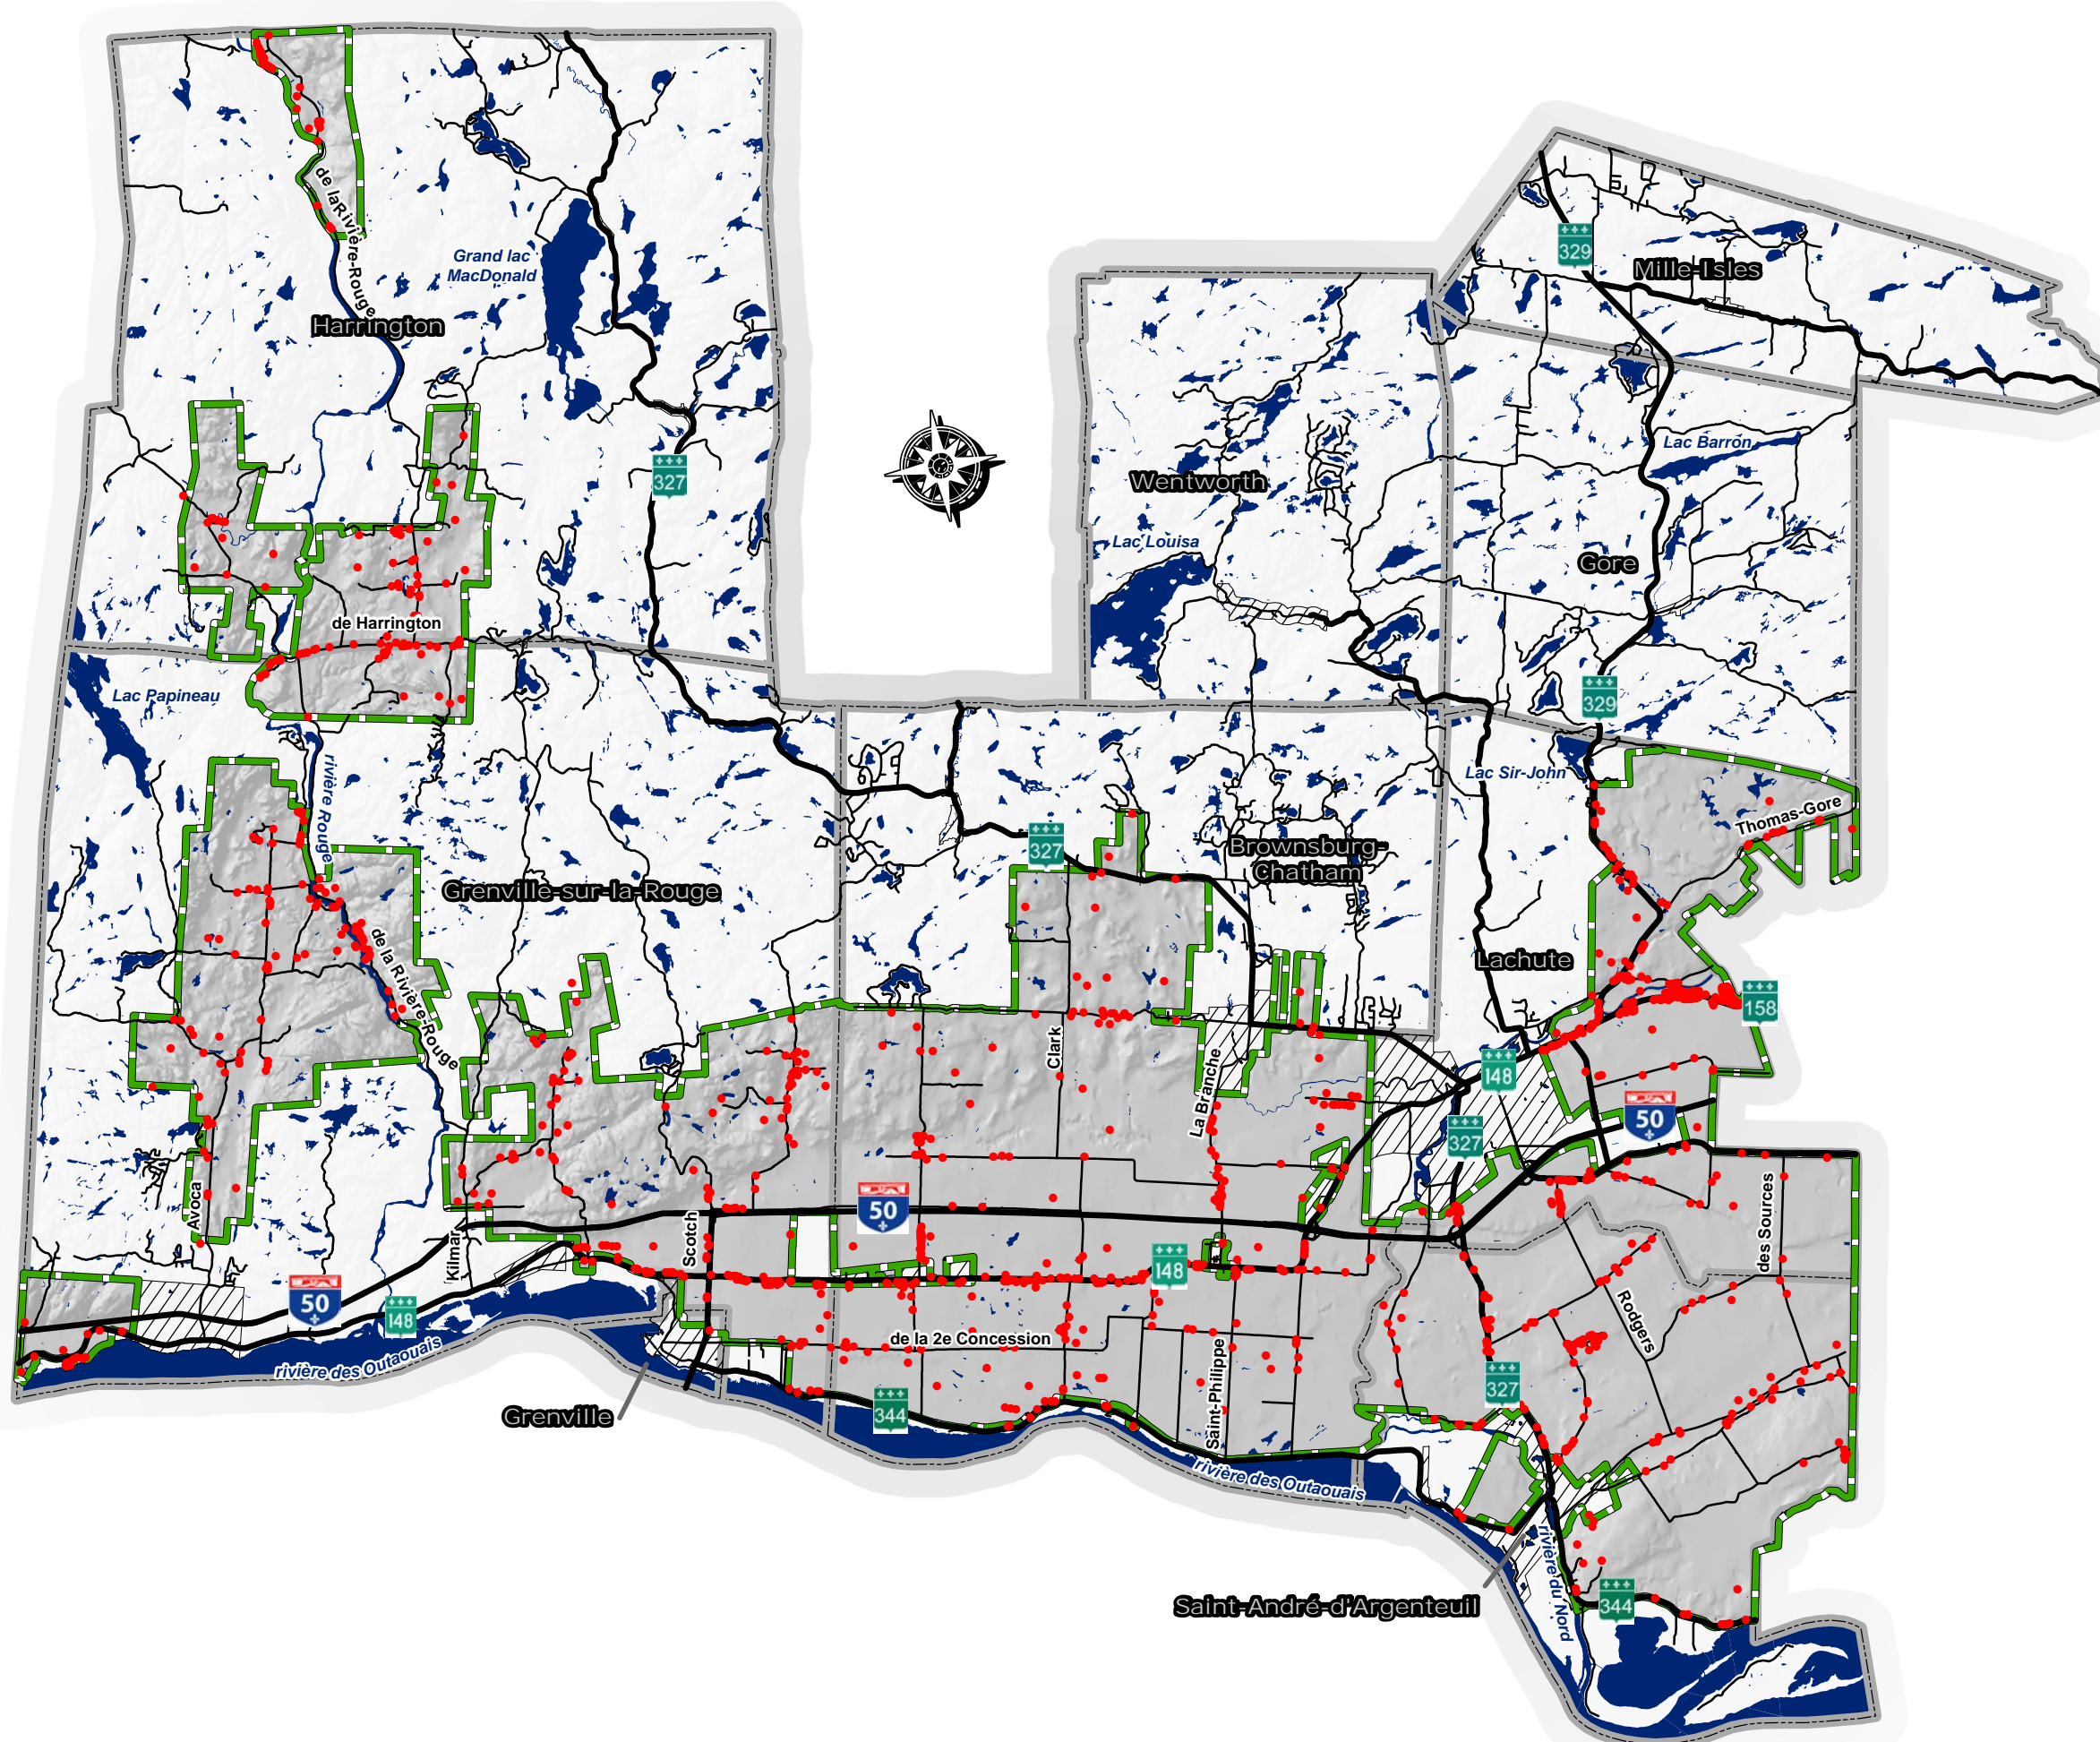

ANNEXE 4

LES FONCTIONS RÉSIDENTIELLES DANS LA ZONE AGRICOLE

- Les fonctions résidentielles
- Zone agricole
- Aire d'affectation urbaine
- Réseau routier supérieur
- Réseau routier secondaire
- Hydrographie
- Limite administrative

Projection : Mercator transverse modifiée (MTM), fuseau 8
 Système de référence géodésique : Datum Nord-Américain 1983 (NAD 83)
 Ce produit contient de l'information géographique de base provenant du gouvernement du Québec
 Année de numérisation (BDTQ) : 1999-2000
 Échelle de numérisation : 1 : 20 000
 © Gouvernement du Québec, tous droits réservés
 Rôle d'évaluation 2010, MRC d'Argenteuil